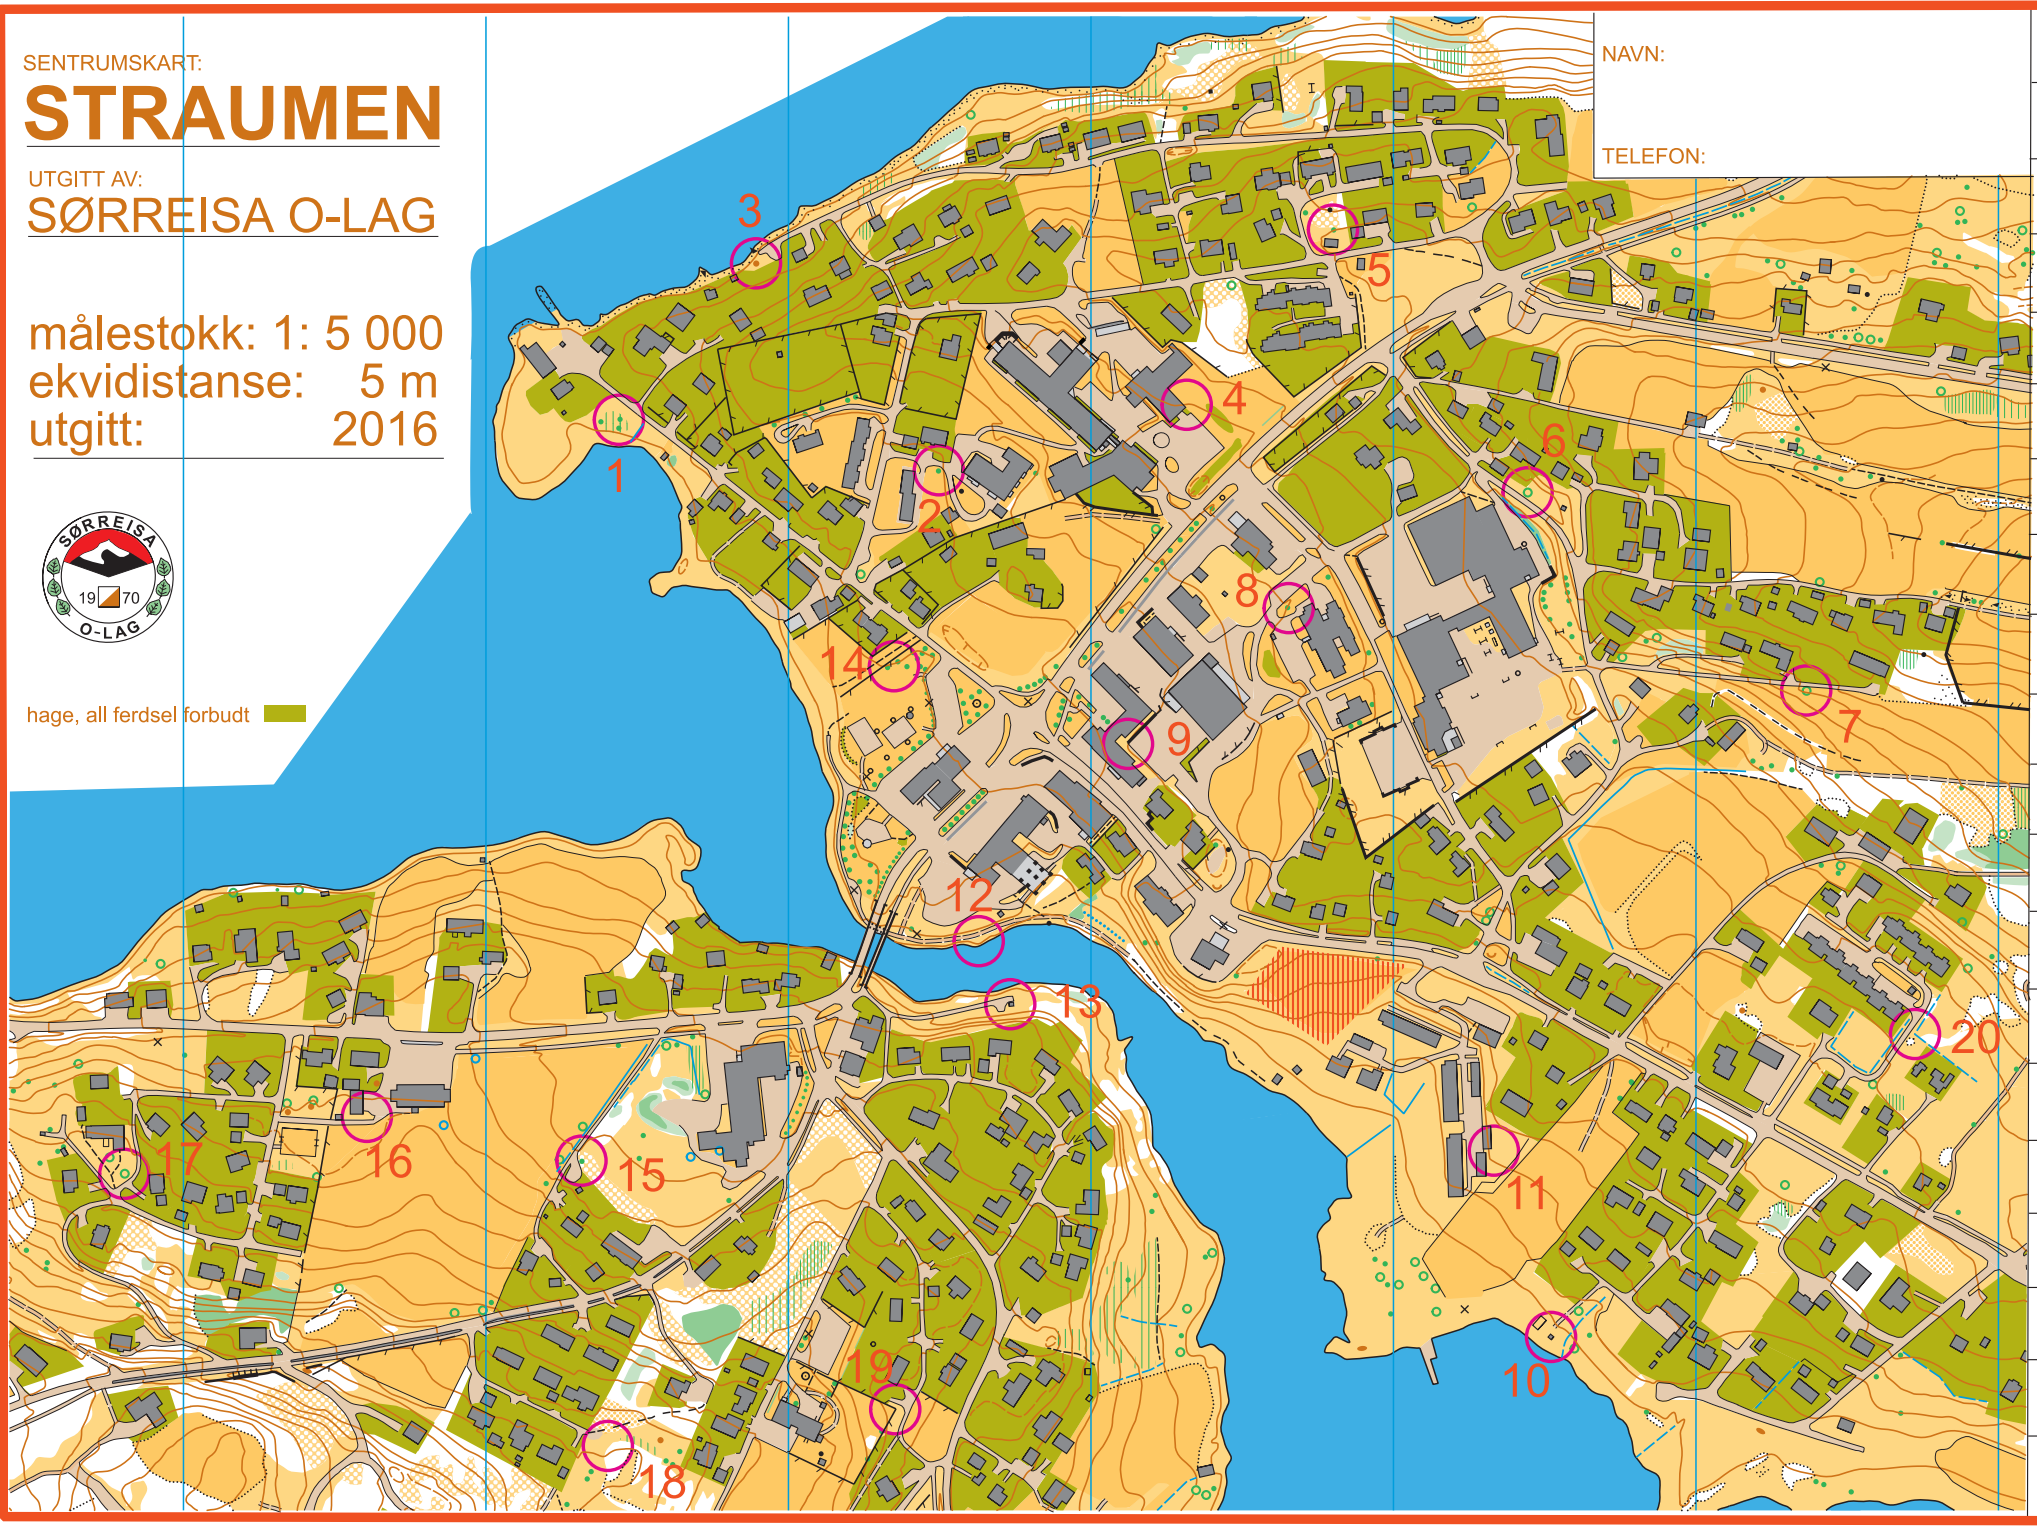

SENTRUMSKART:
STRAUMEN

UTGITT AV:
SØRREISA O-LAG

målestokk: 1: 5 000
ekvidistansse: 5 m
utgitt: 2016

hage, all ferdsel forbudt

NAVN:

TELEFON:

- 1
- 2
- 3
- 4
- 5
- 6
- 7
- 8
- 9
- 10
- 11
- 12
- 13
- 14
- 15
- 16
- 17
- 18
- 19
- 20