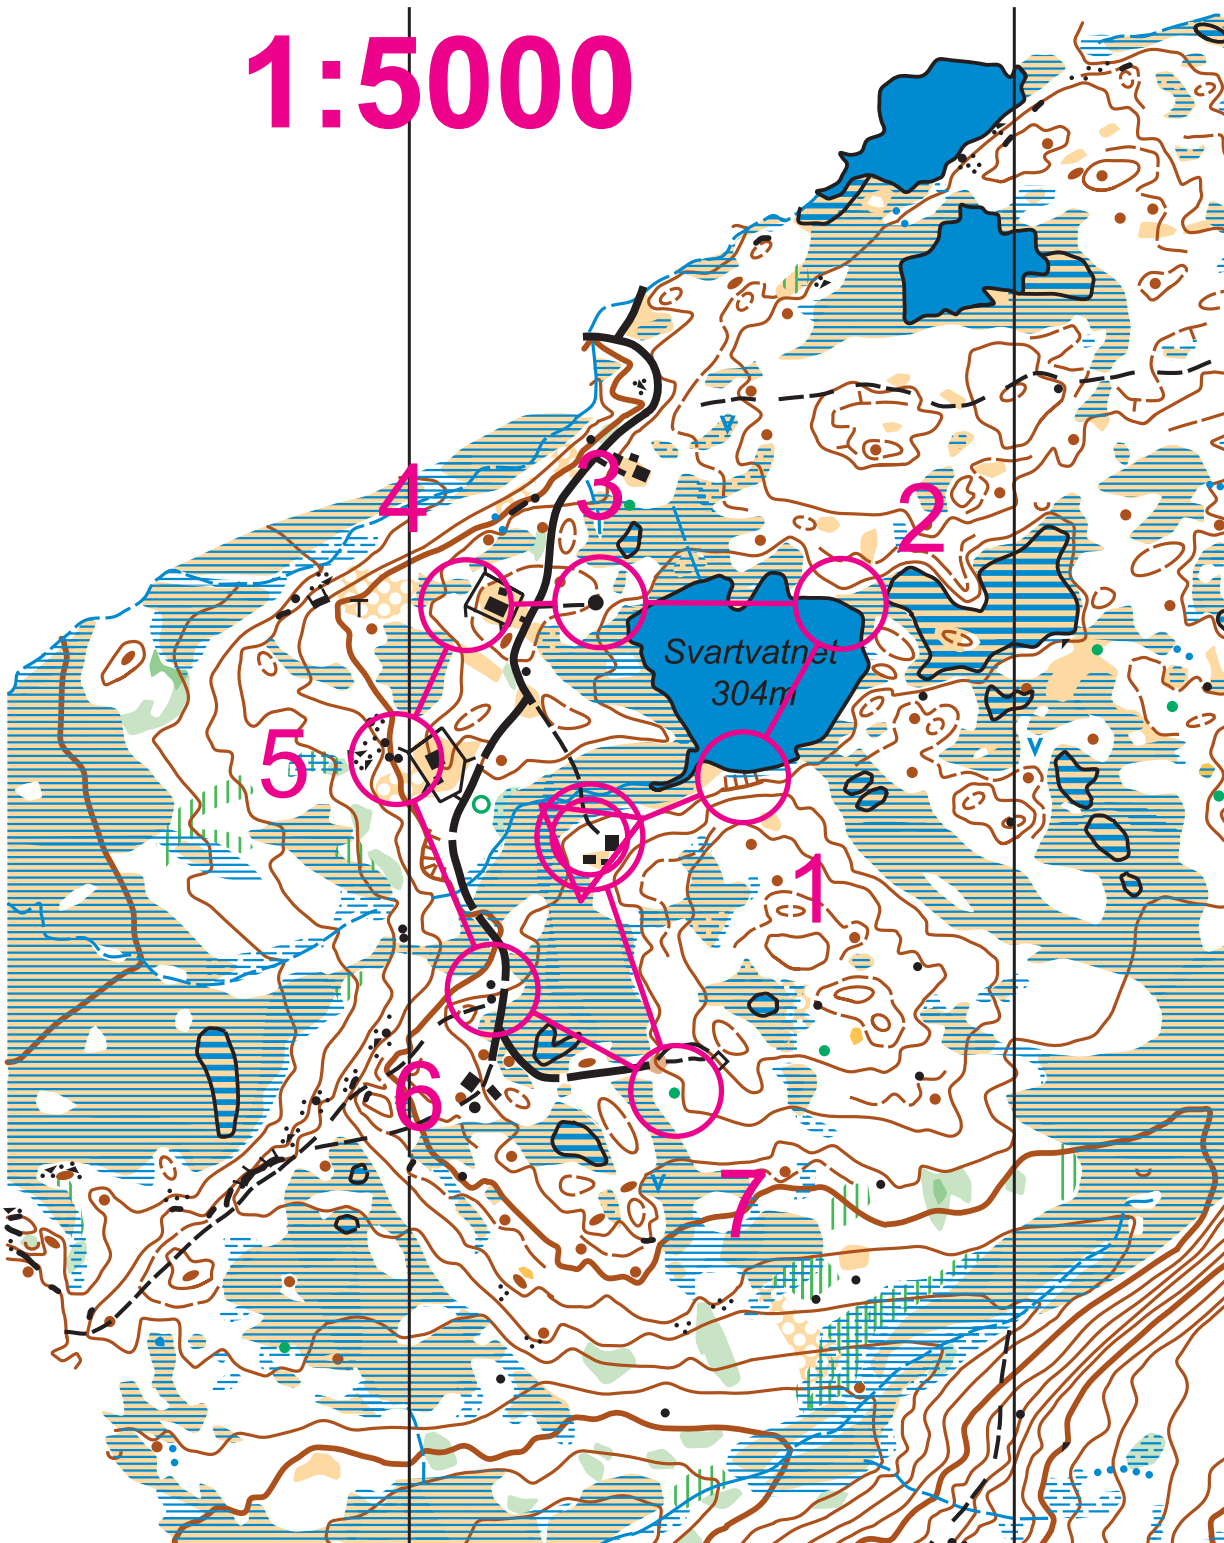

# 1:5000

N-kort		1,1 km			
▷					
1	172	☰		└	
2	165	≡		○	
3	121	■		○	
4	104	↗		└	
5	102	→	▲		
6	111	↑	▲		
7	173	⤴			
○		180 m			○